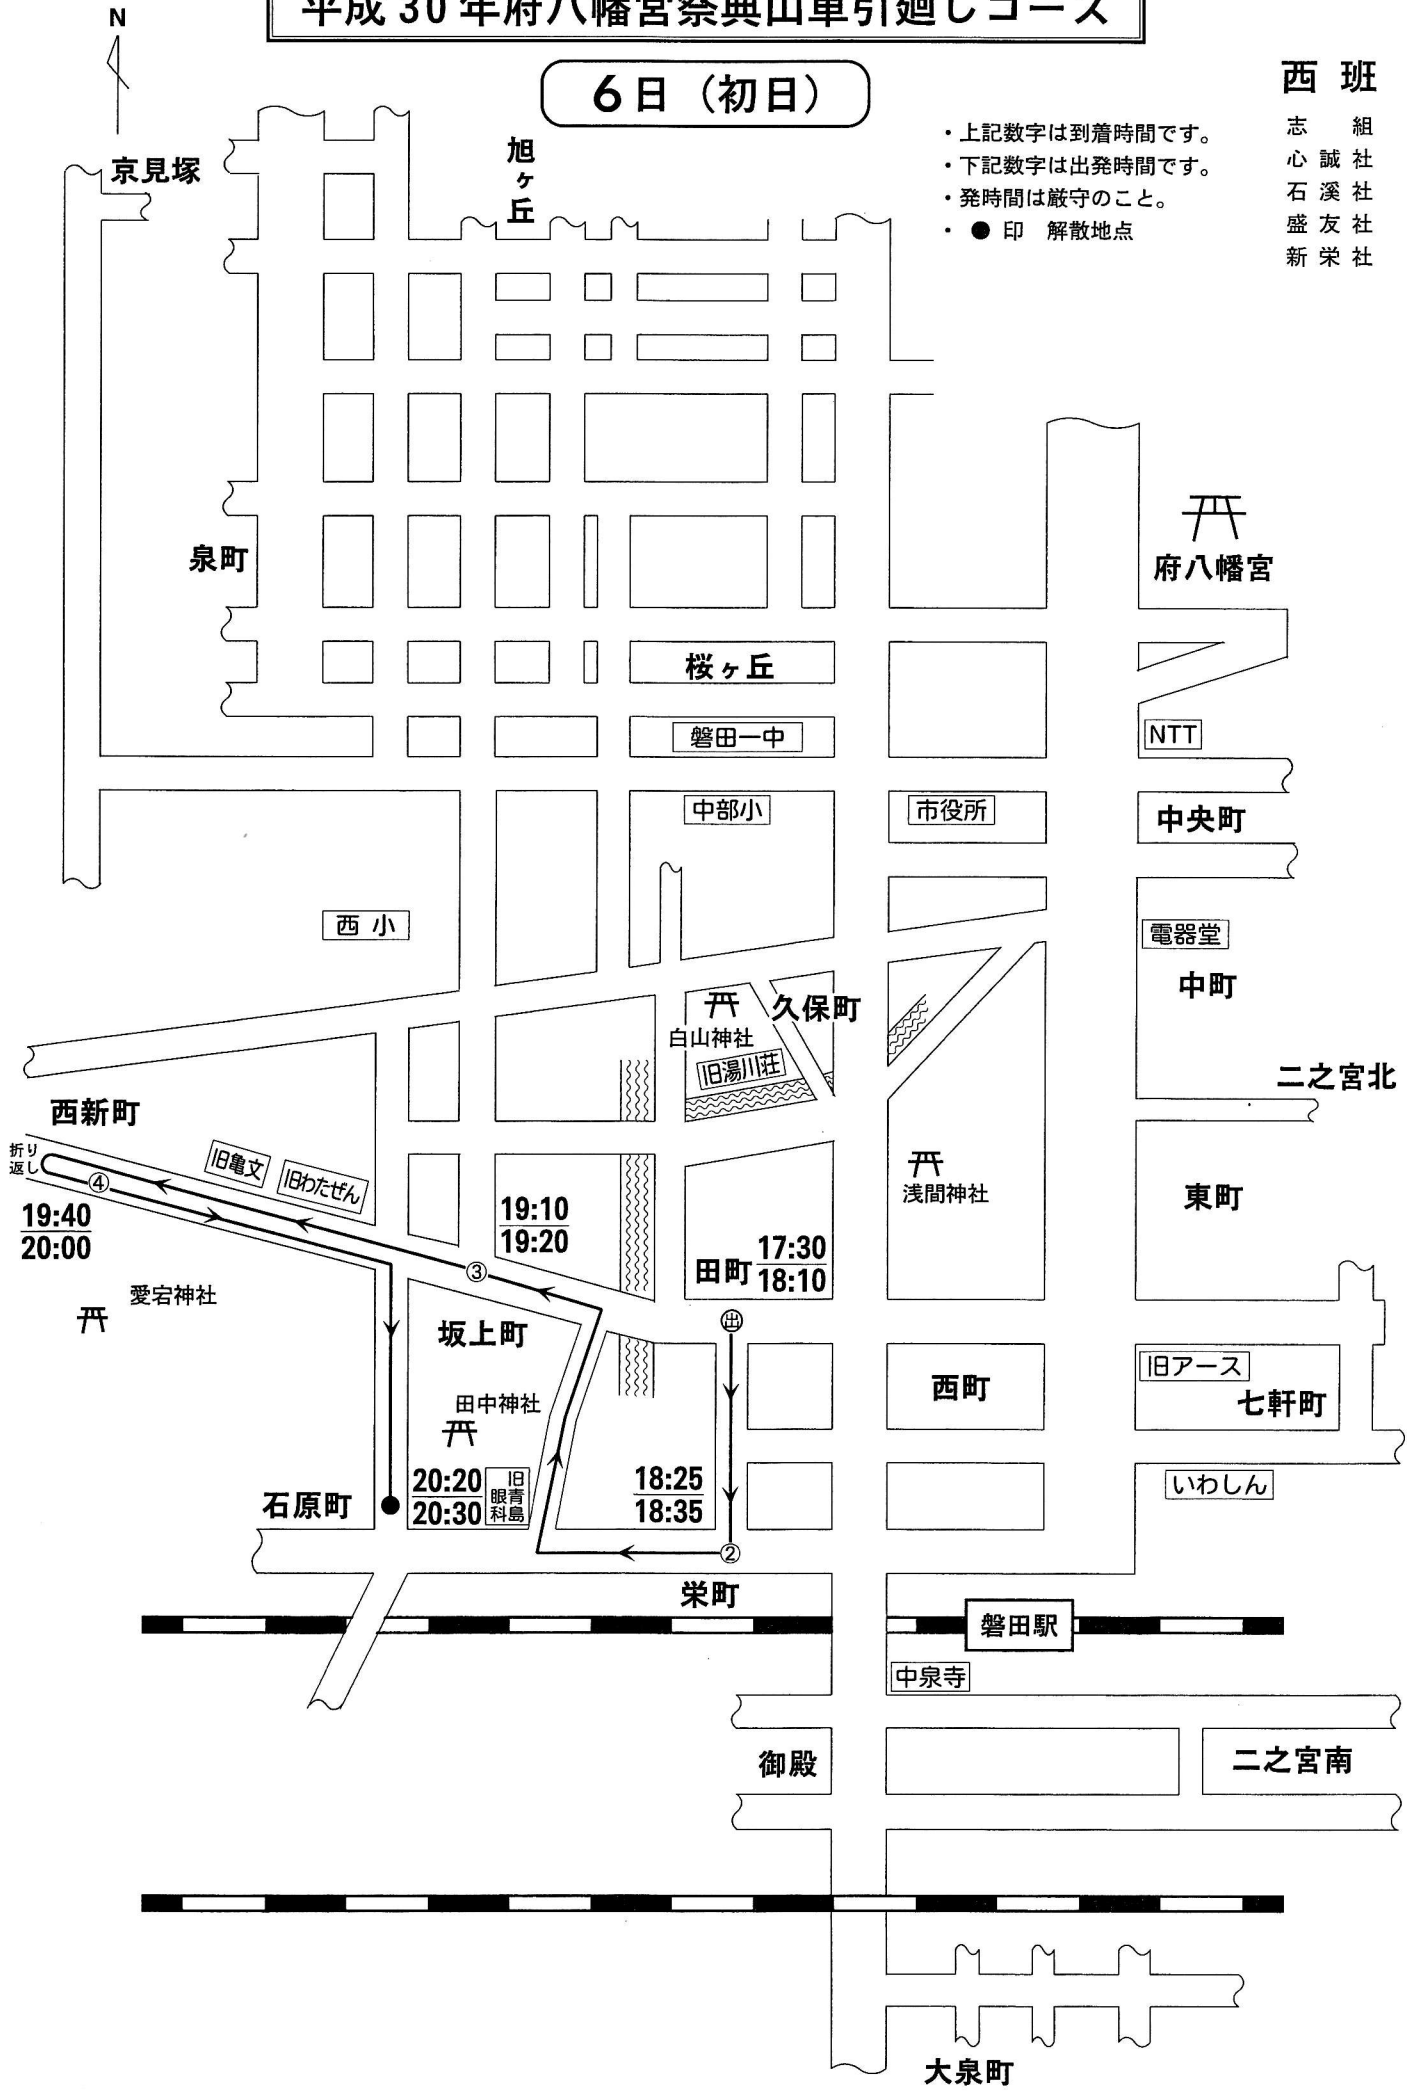

平成 30 年府八幡宮祭典山車引廻しコース

6日 (初日)

西班
志組
心誠社
石溪社
盛友社
新栄社

- ・上記数字は到着時間です。
- ・下記数字は出発時間です。
- ・発時間は厳守のこと。
- ・●印 解散地点

折り返し
19:40
20:00

19:10
19:20

17:30
18:10

20:20
20:30

18:25
18:35

磐田駅

中泉寺

大泉町